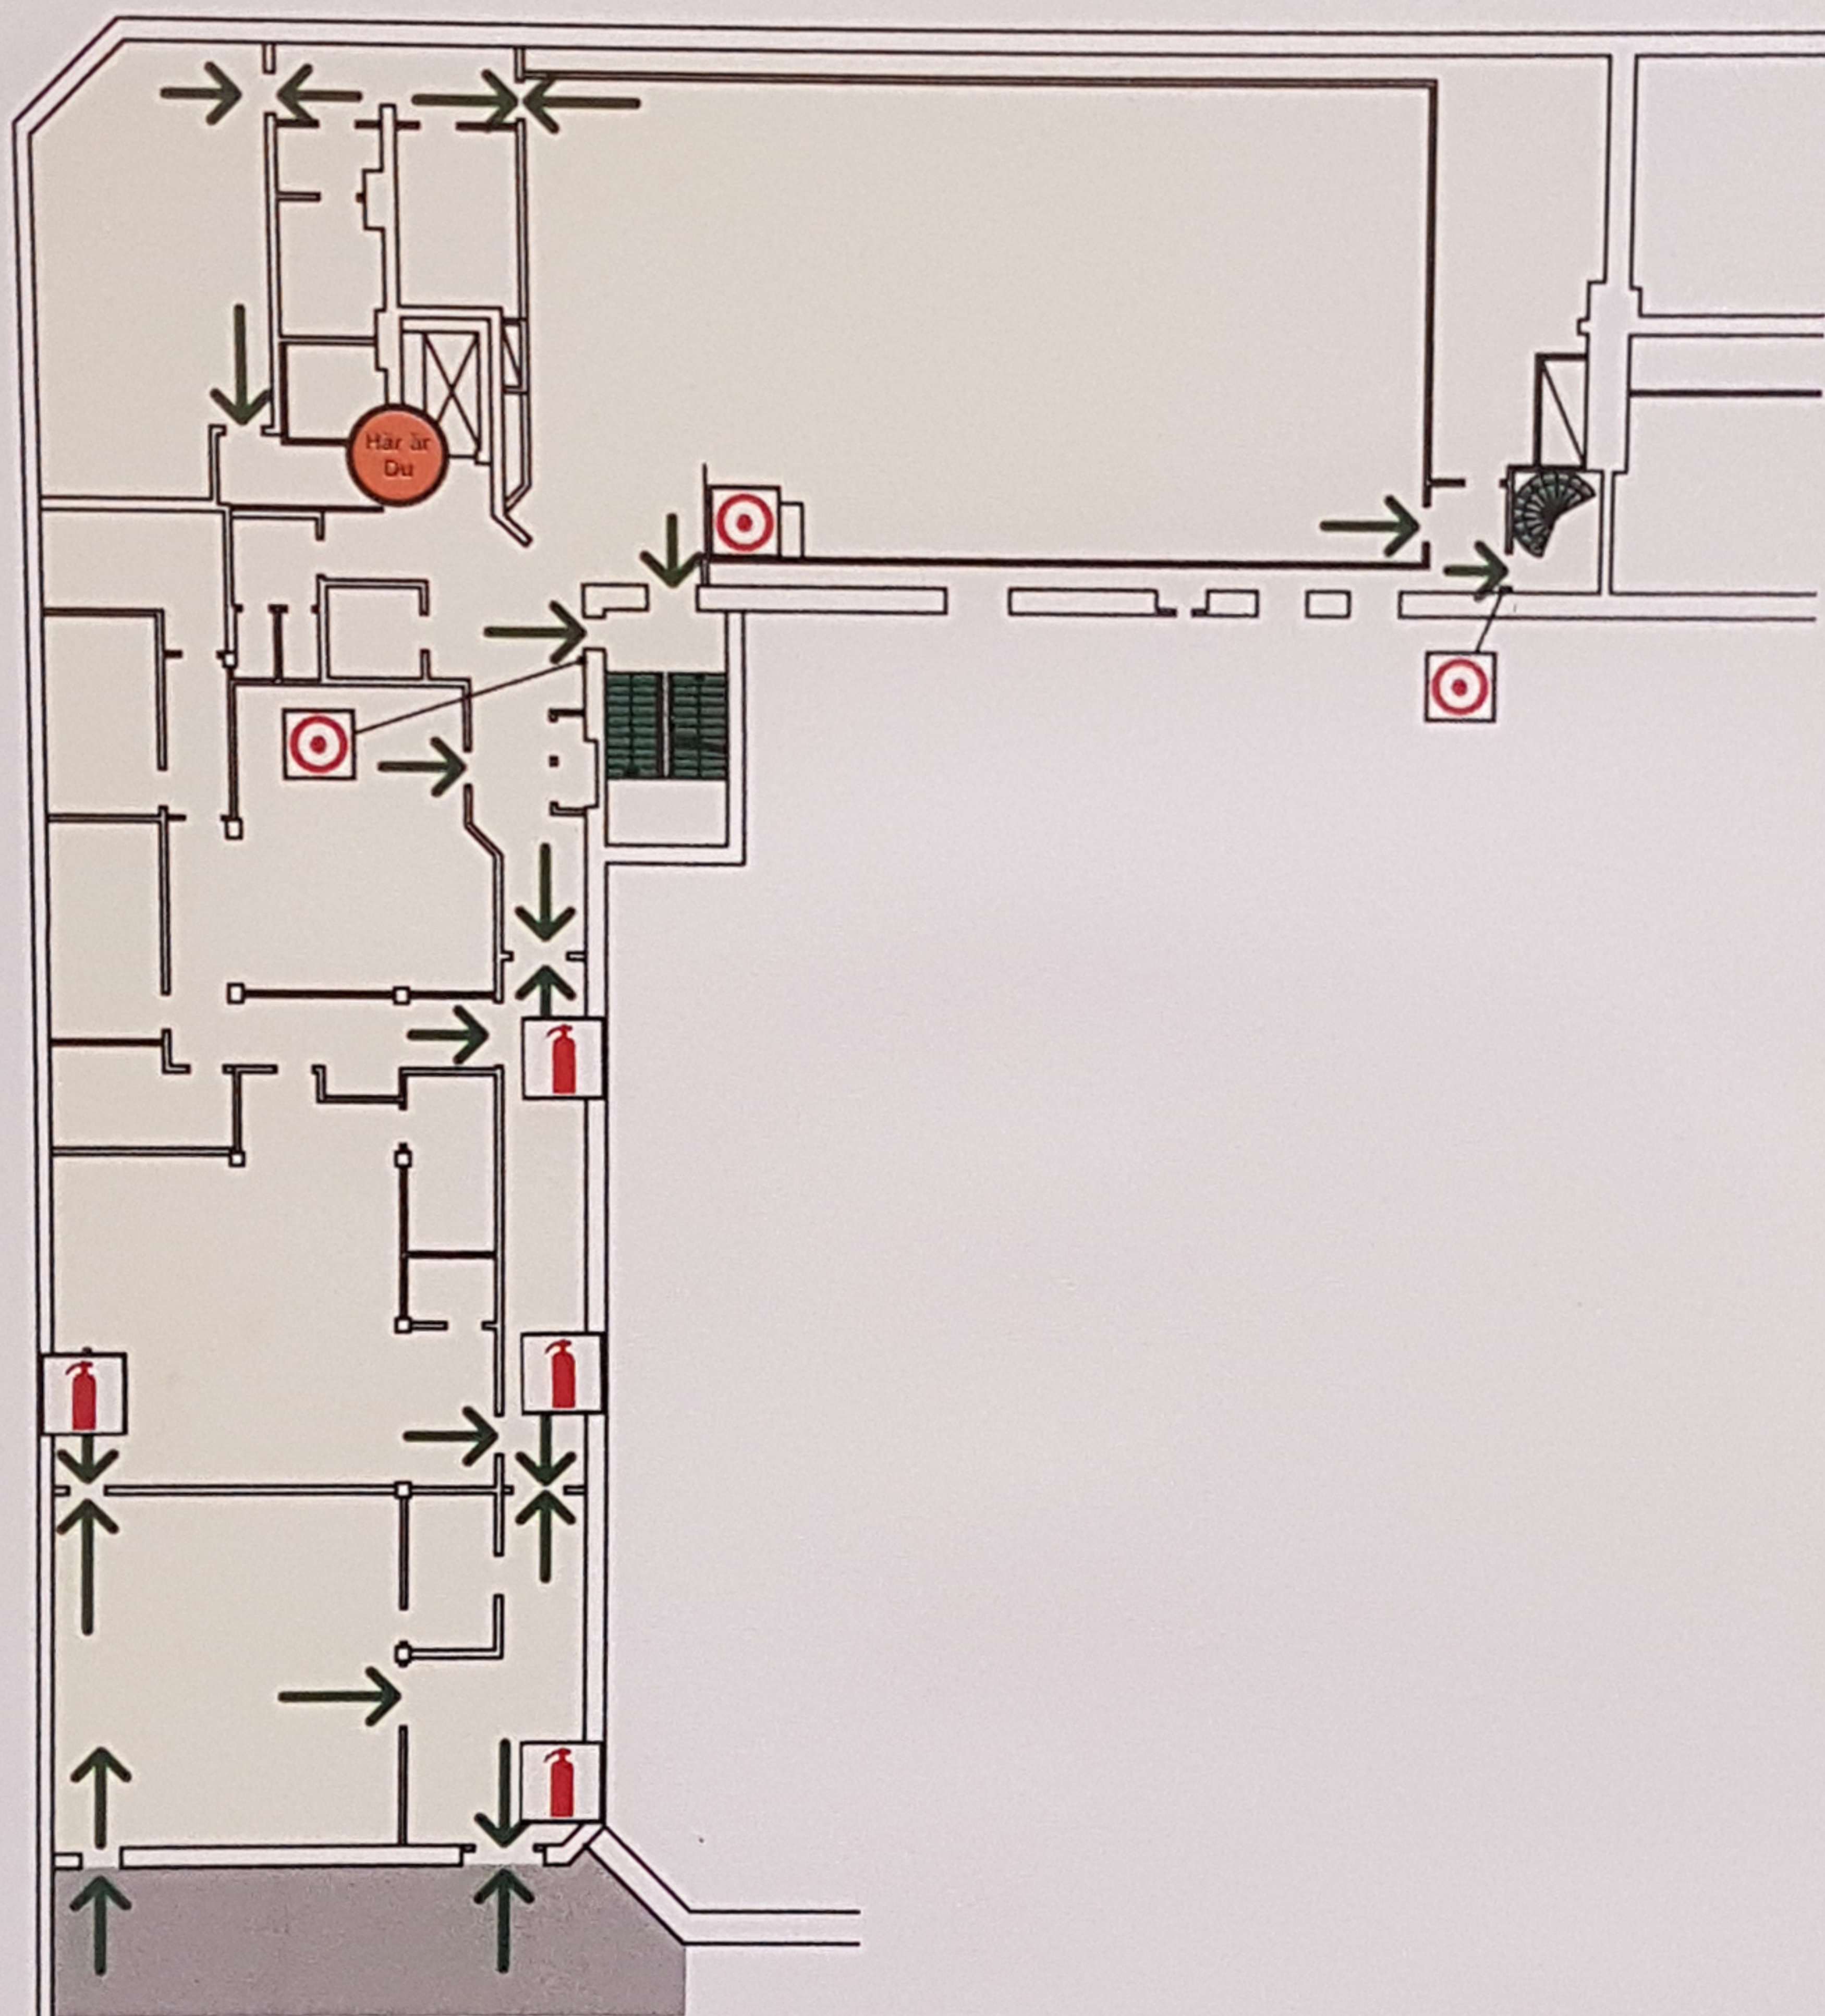

övriga som hotas av branden

Släck

branden om det bedöms möjligt

Utrym

via närmaste utrymningsväg. Bege
er till återsamlingsplatsen som är

VID BRYGGERITEATERNS ENTRE

Teckenförklaring

Utrymningsväg → Escape route

Brandlarmsknapp  Fire alarm

Här är du  You are here

Återsamlingsplats  Assembly point

20 meter (1:360)

2018-03-29
Sign:

Situationsplan