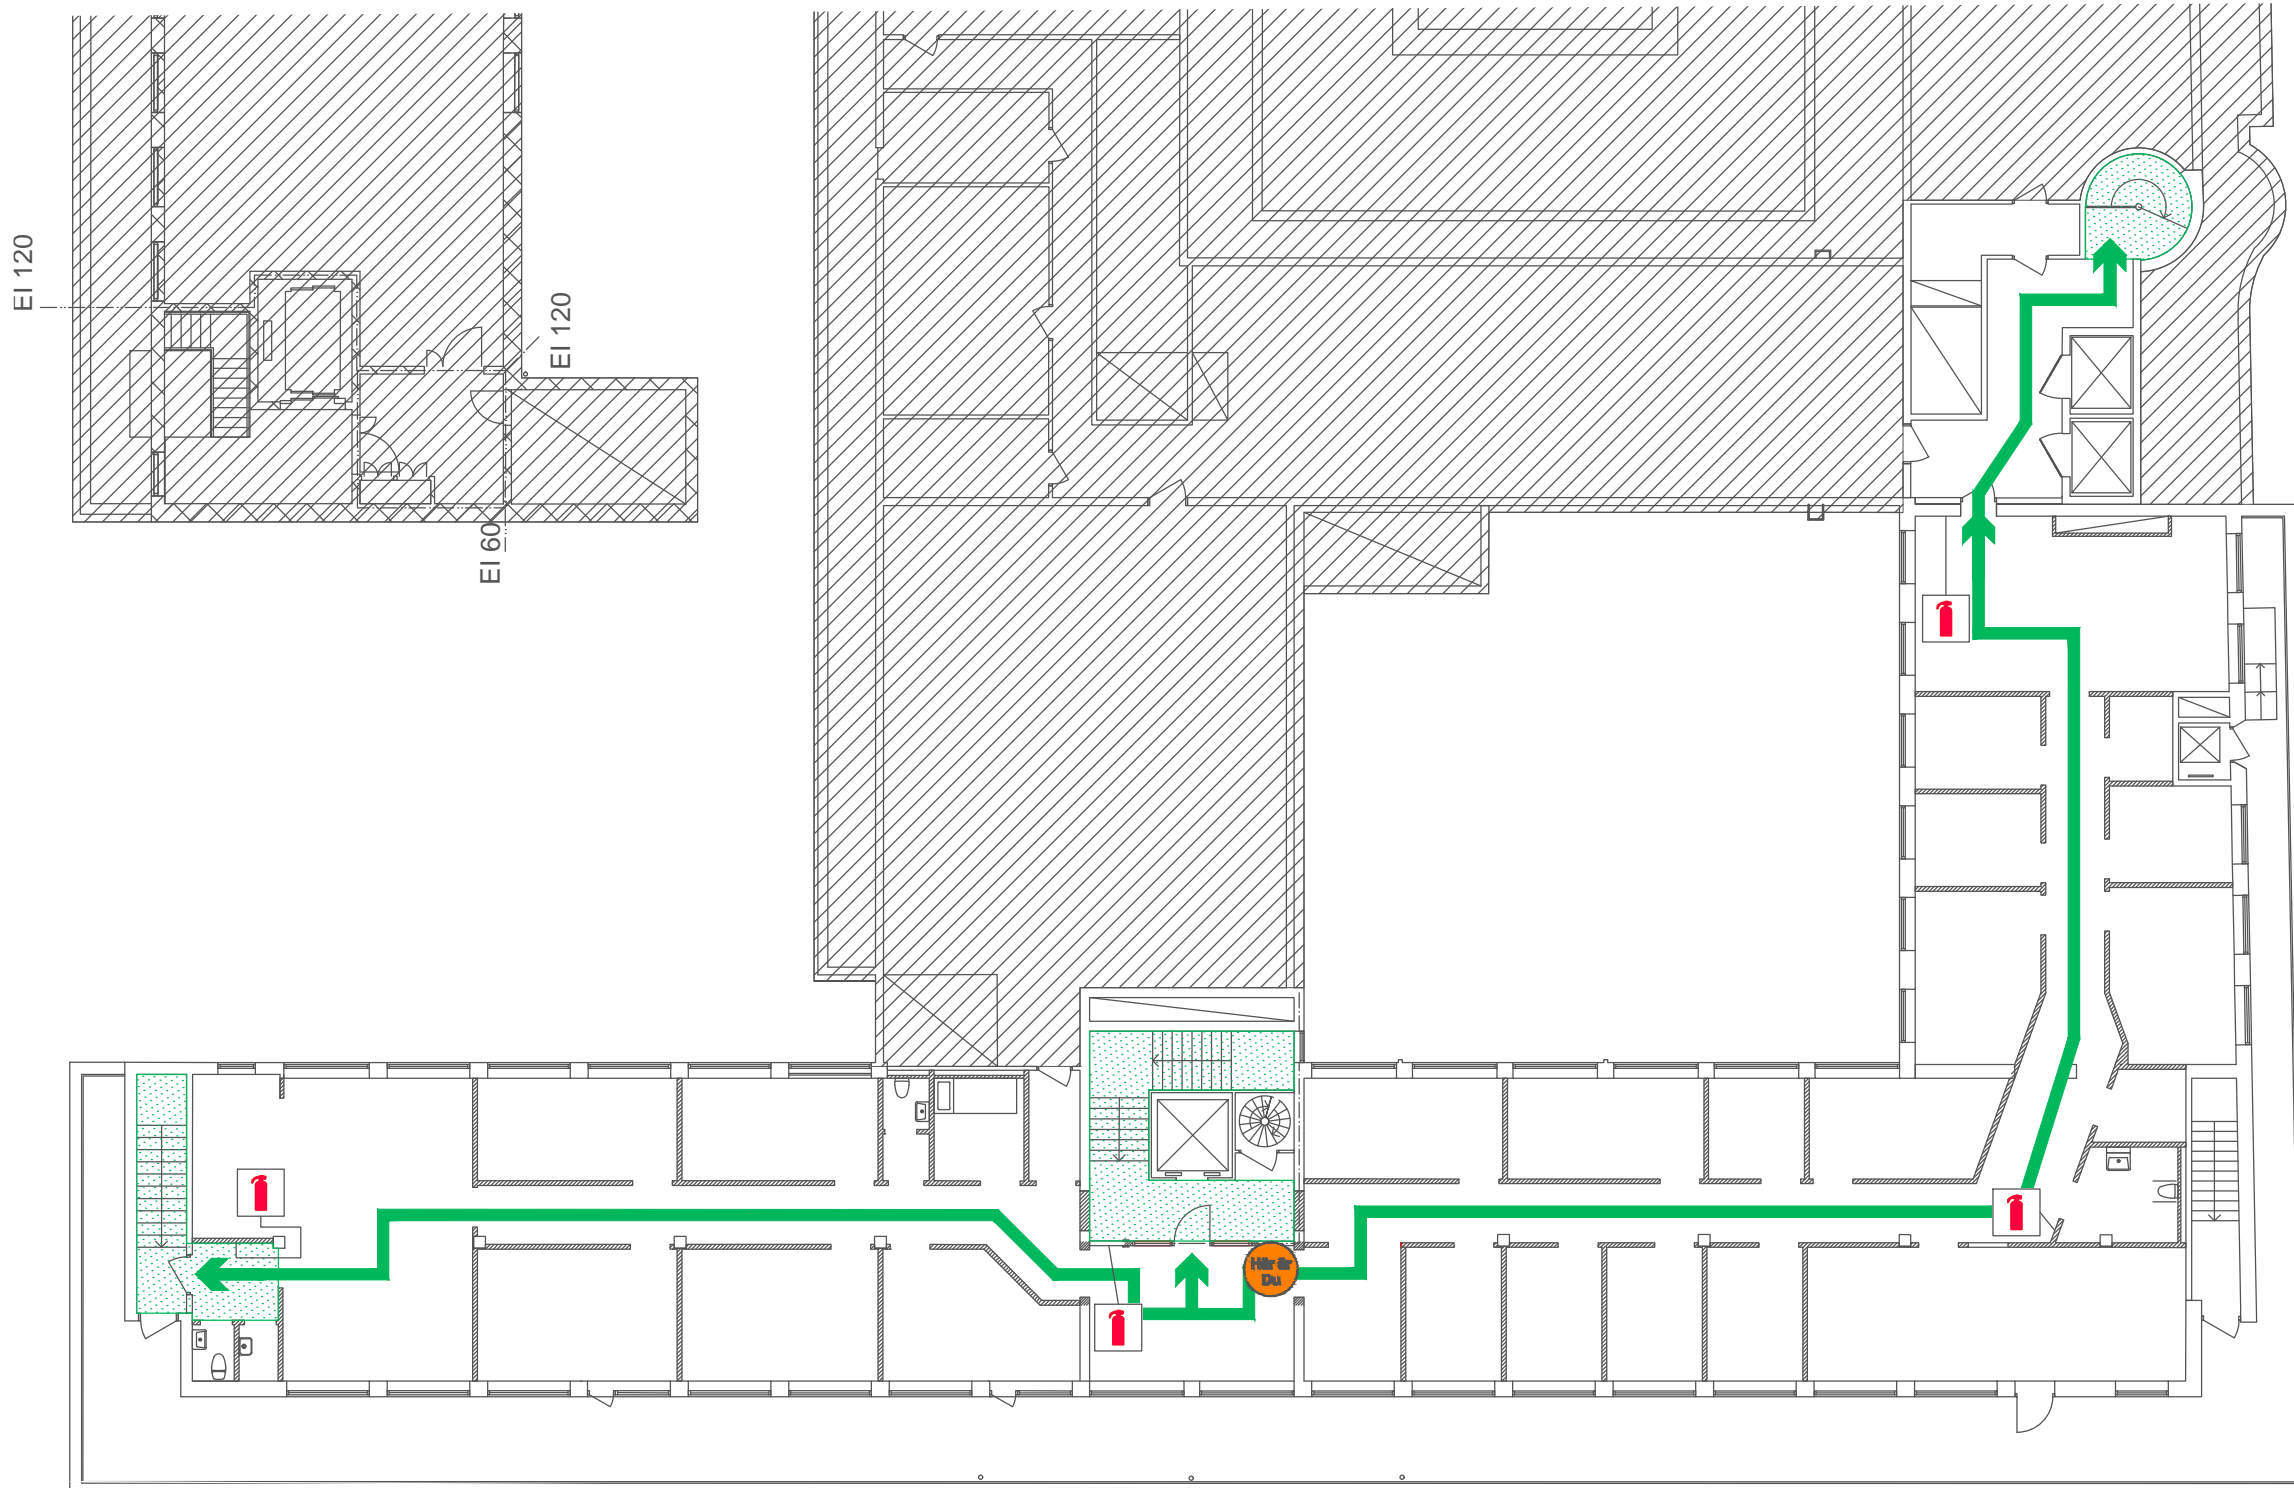

# UTRYMNINGSPLAN

PLAN 5 BERGSGATAN 20, MALMÖ

## Teckenförklaring

	Tavlans plats
	Utrymningsväg
	Brandsläckare

## Situationsplan

Bergsgatan

Återsamlings plats på andra sidan bergsgatan